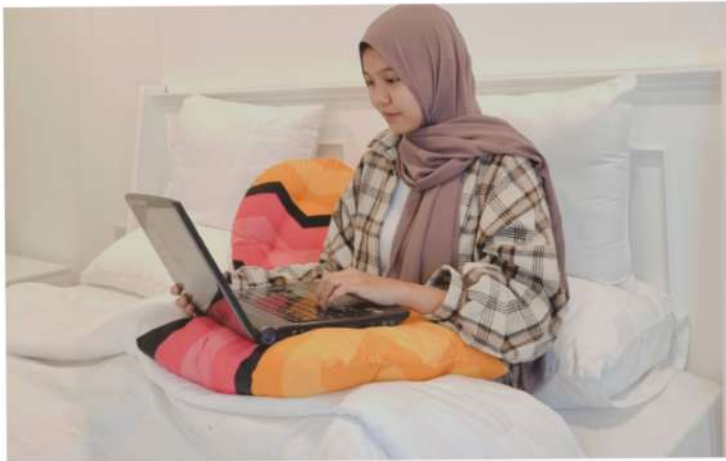

RAINBOW SERIES

Nyaman di gunakan kapan pun dimana pun.
Bantal sofa diruang tamu lebih aesthetic (bisa juga menggunakan sarung 45x45). Bantal duduk untuk di mobil, dikantor, saat kerja, sebagai alas duduk agar kegiatan tetap nyaman walaupun duduk dengan waktu yang lama.